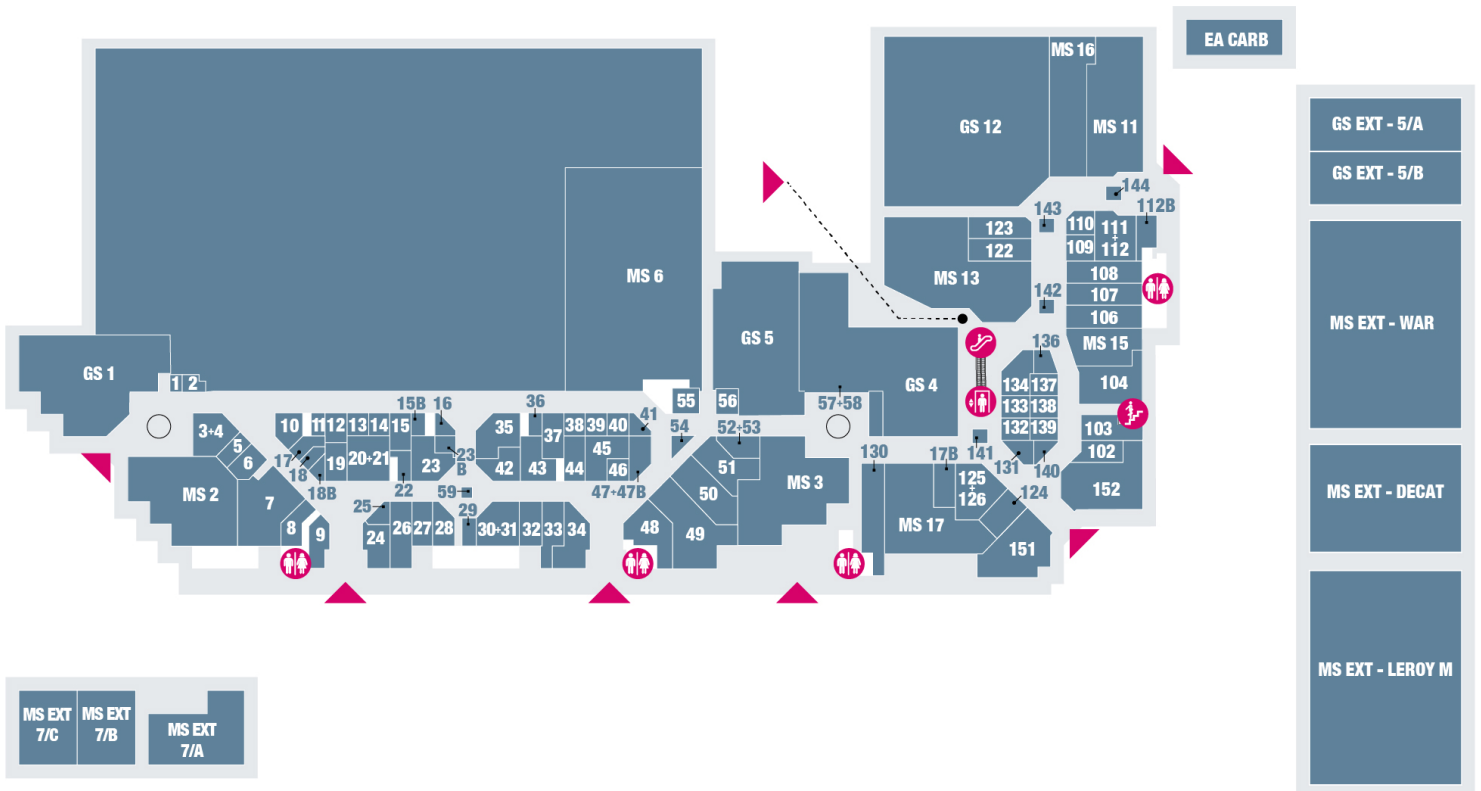

Ascensore

Toilette

Scale

Scale mobili

Ingresso

Parco Commerciale Casamassima

- 24 - Kasanova
- 25 - Blue Spirit (gioielleria)
- 26 - Carpisa
- 27 - Geox
- 28 - Sorbino
- 29 - Claire's
- 30+31 - Sliver
- 32 - Oltre
- 33 - Rinascimento
- 34 - Sonny Bono
- 35 - Profumerie Douglas

- MS 13 - Piazza Italia
- MS 15 - Stradivarius
- MS 16 - Bershka
- MS 17 - Alcott
- MS EXT 7/A - Mc Donald's
- MS EXT 7/B - Toy's center
- MS EXT 7/C - Qashba sala biliardo
- MS EXT DECAT - Decathlon
- MS EXT LEROY M. - Leroy Merlin
- MS EXT WAR - The Space multisala