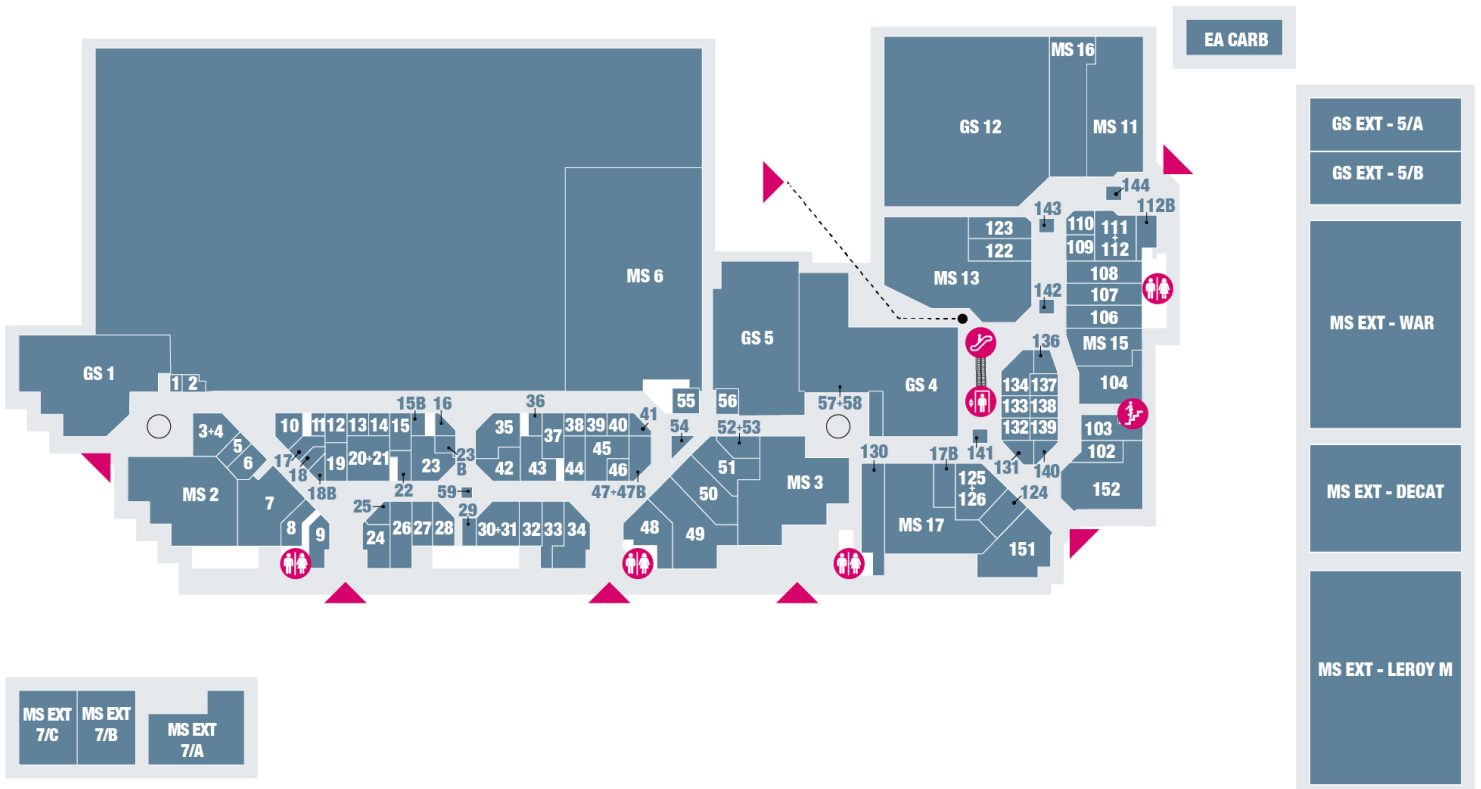

Parco Commerciale Casamassima

0 - Spazio Conad

1 - VACANT

2 - La Piadineria

3+4 - KFC

5 - Edicola/Tabacchi

6 - Golden Point

7 - La Feltrinelli

15B - Intimissimi Uomo

16 - Vodafone

17 - Ottica Nau

17B - Prima Donna

18 - Findomestic

18B - Puntaspilli Botteghe Artigiane

19 - Original Marines

20+21 - Gutteridge

Ascensore

Toilette

Scale

Scale mobili

Ingresso

Parco Commerciale Casamassima

- 24 - Kasanova
- 25 - Blue Spirit (gioielleria)
- 26 - Carpisa
- 27 - Geox
- 28 - Sorbino
- 29 - Claire's
- 30+31 - Sliver
- 32 - Oltre
- 33 - Rinascimento
- 34 - Sonny Bono
- 35 - Profumerie Douglas

- MS 13 - Piazza Italia
- MS 15 - Stradivarius
- MS 16 - Bershka
- MS 17 - Alcott
- MS EXT 7/A - Mc Donald's
- MS EXT 7/B - Toy's center
- MS EXT 7/C - Qashba sala biliardo
- MS EXT DECAT - Decathlon
- MS EXT LEROY M. - Leroy Merlin
- MS EXT WAR - The Space multisala